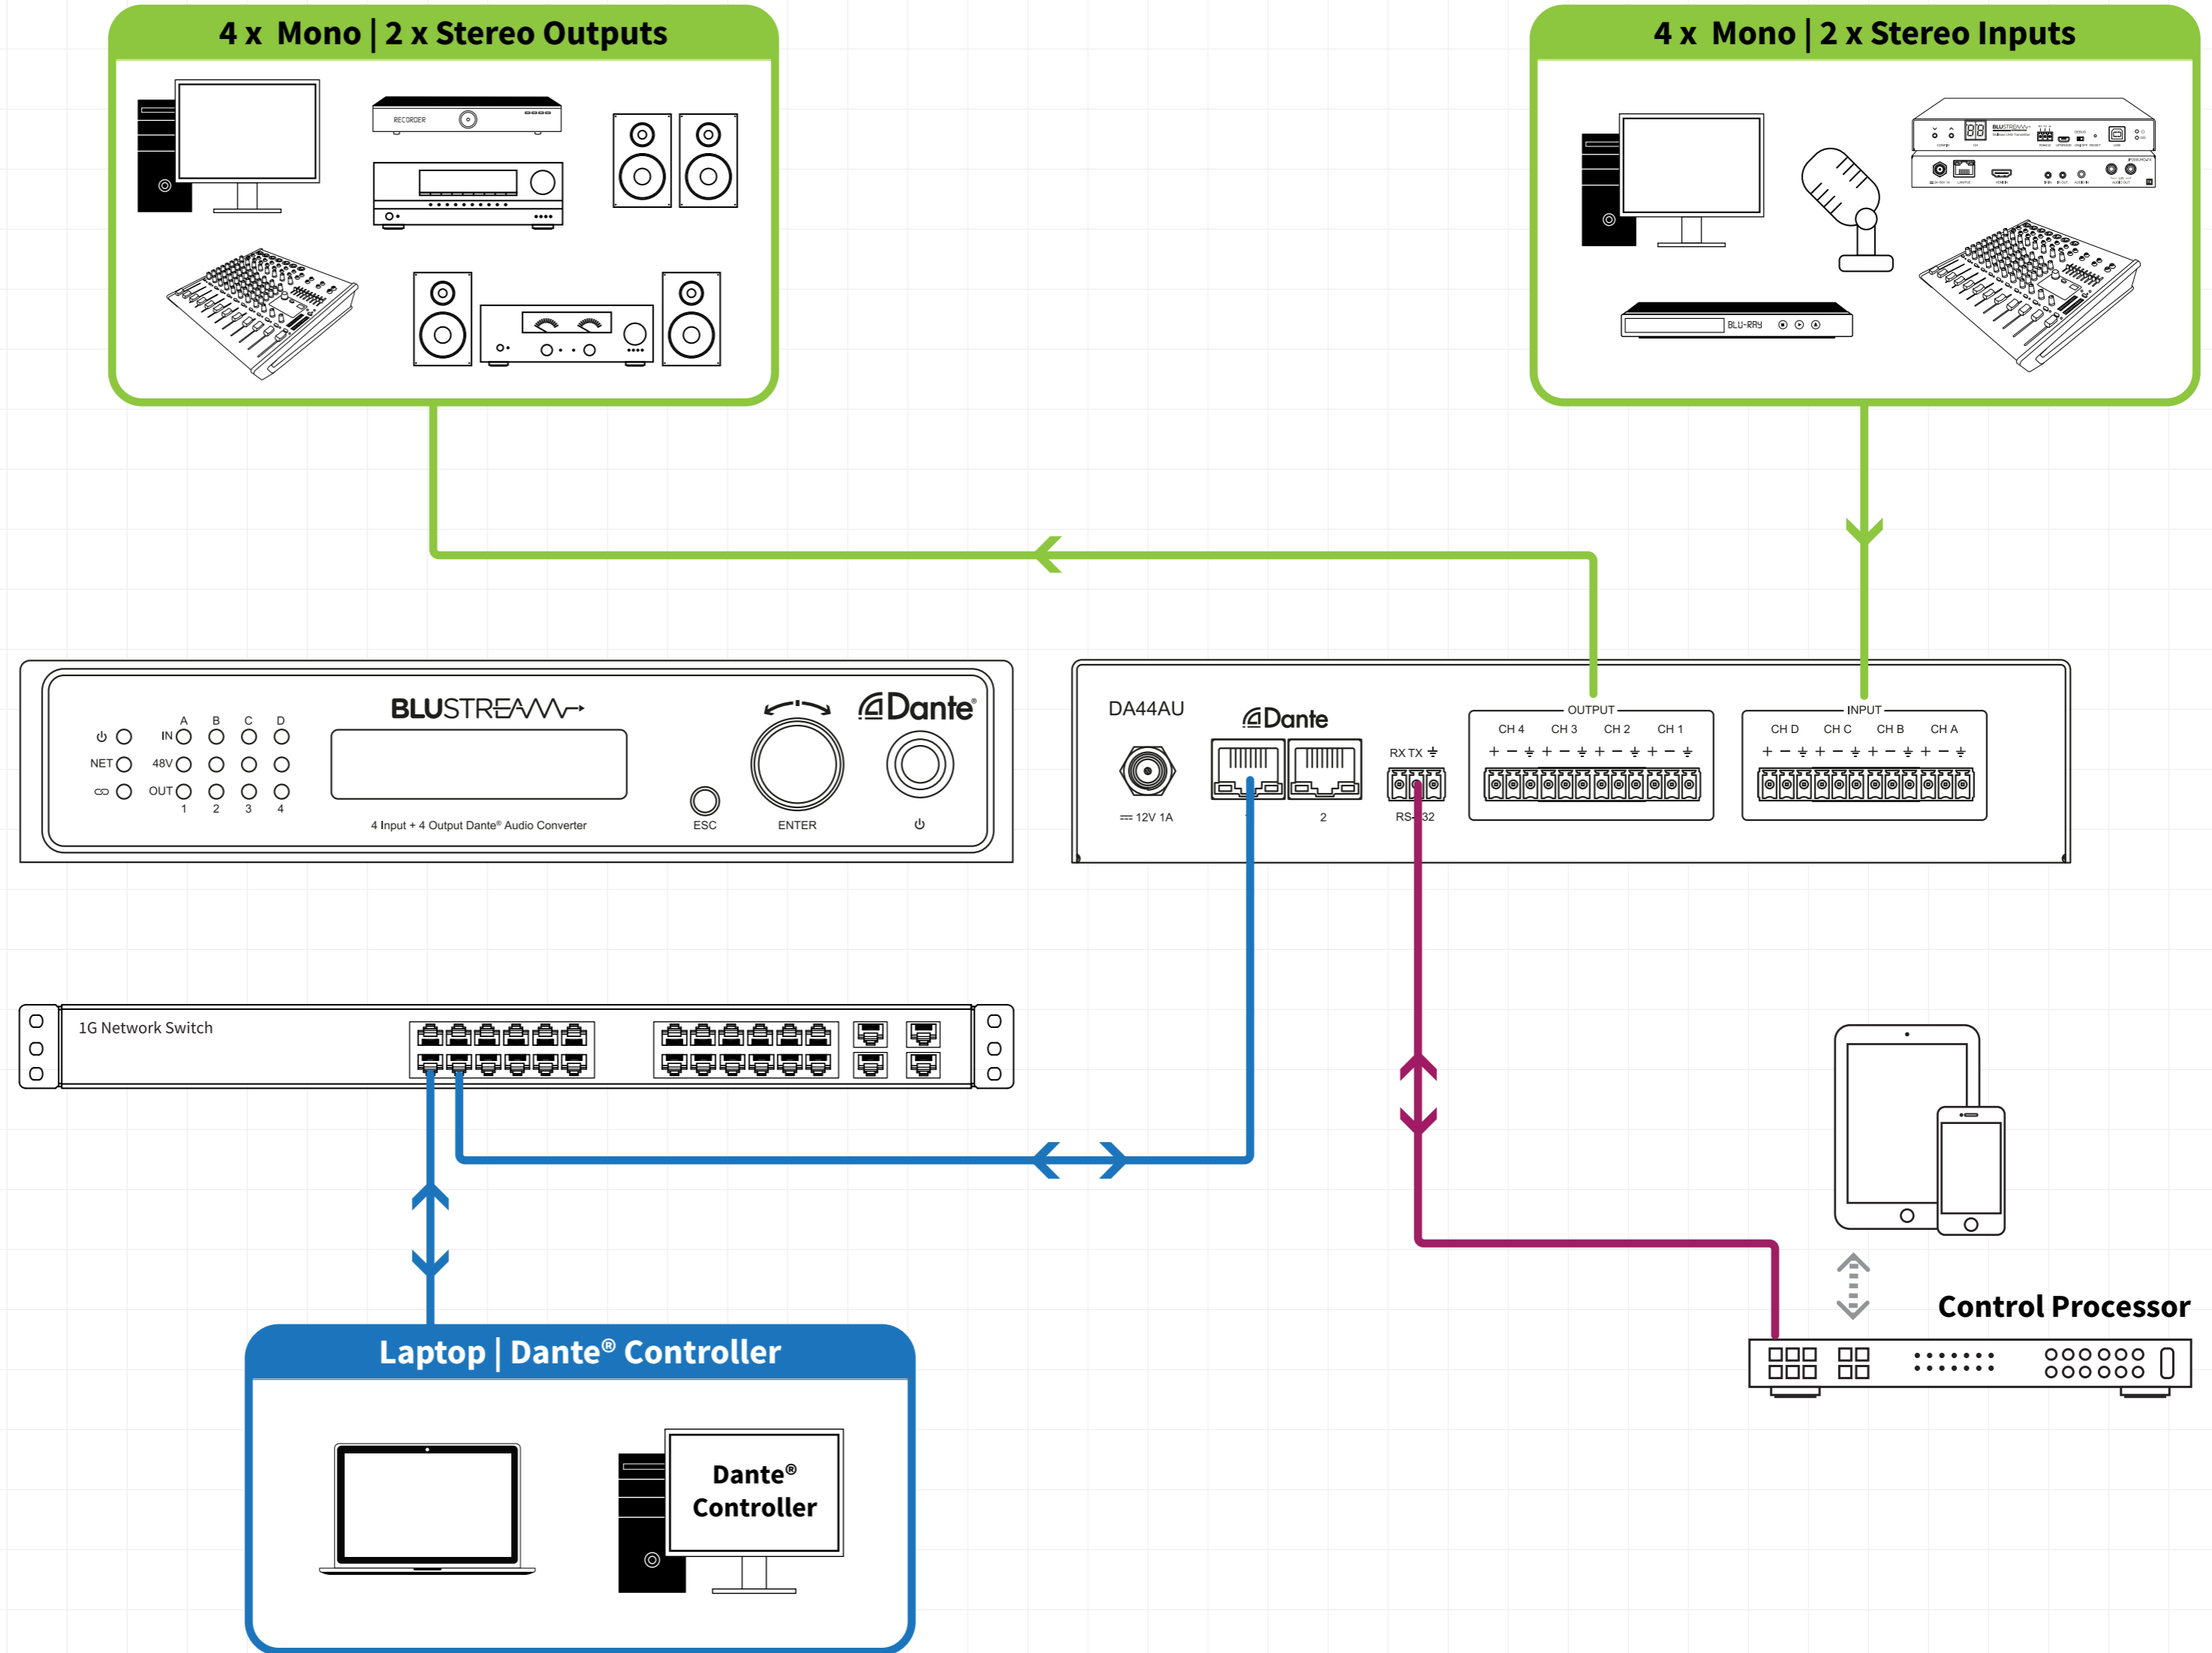

Example Schematic
DA44AU

-  Cat 6
-  Analogue Audio
-  RS-232